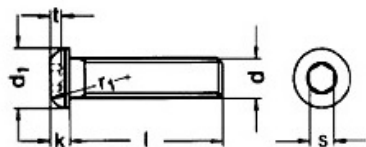

# PRODUCT SHEET

**Description:**

Socket Button Head Screw, M6x45mm, SS/A2, ISO 7380, W/Hex

**Item number:**

12.03.220-0

Units	Box	Carton	HS Code	Barcode
Pcs.	1	500	7318155290	
				5704866454728

d	6
l	45
d1 max.	10,5
k max.	3,3
r1	5,6
s	4
t min.	2,4